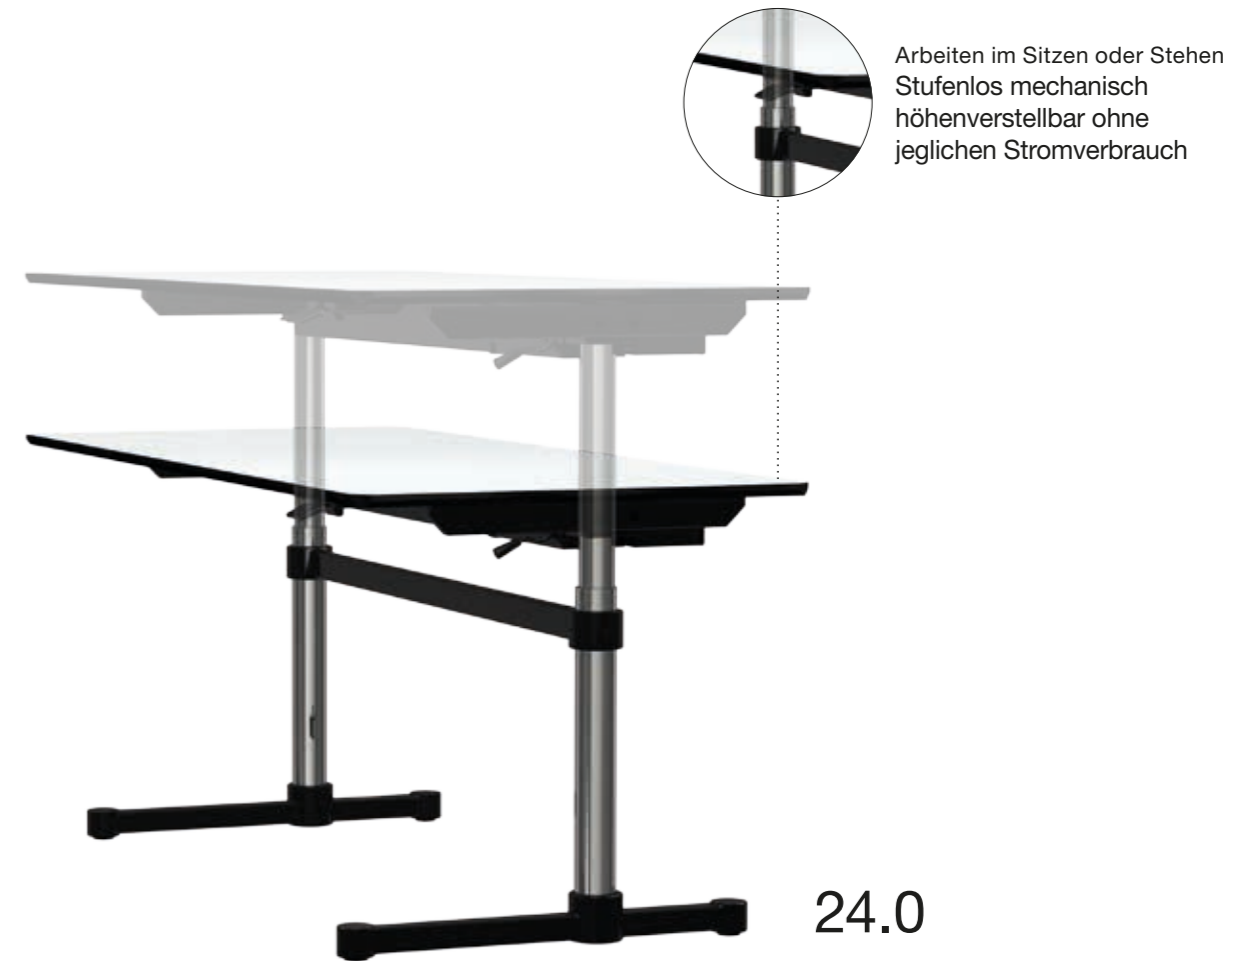

Tische

21.0 DE_QS_T59
L/T/H: 1500/750/740 mm
Kunstharz, perlgrau
Linoleum, nero
MDF, reinweiß
Eiche furniert, lackiert, schwarz
Eiche furniert, lackiert, natur

22.0 DE_QS_T69
L/T/H: 1750/750/740 mm
Kunstharz, perlgrau
Linoleum, nero
MDF, reinweiß
Eiche furniert, lackiert, schwarz
Eiche furniert, lackiert, natur

23.0 DE_QS_T5
L/T/H: 750/750/370 mm
Kunstharz, perlgrau
Linoleum, nero
MDF, reinweiß
Eiche furniert, lackiert, schwarz
Eiche furniert, lackiert, natur

24.0 DE_QS_T6
L/T/H: 1750/750/700 – 1200 mm
mit mechanischer Höhenverstellung
Kunstharz, perlgrau
Linoleum, nero