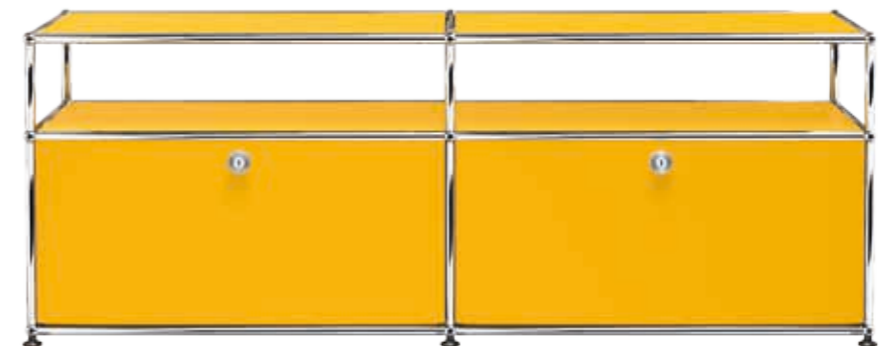

12.0 DE_QS_M19
L/T/H: 1523/373/390 mm
mit einer Klapptür,
einem Kabelauslass
und dimmbarem Licht

13.0 DE_QS_M20
L/T/H: 773/373/1090 mm
mit zwei Klapptüren,
einem Zwischentablar,
einem Ausziehtablar,
dimmbarem Licht und USB-Charger

11.0

12.0

13.0

TV-/Hi-Fi-Möbel

14.0 DE_QS_O1
L/T/H: 773/373/565 mm
mit einer Klapptür

15.0 DE_QS_M23
L/T/H: 1523/373/430 mm
mit zwei Klapptüren und Rollen

16.0 DE_QS_O2
L/T/H: 1523/373/565 mm
mit zwei Klapptüren

14.0

15.0

Mehr Flexibilität
Dank beweglicher
Rollen.

16.0

Beistellmöbel

17.0 DE_QS_O1
L/T/H: 773/373/565 mm
mit einer Klapptür

18.0 DE_QS_M21
L/T/H: 523/418/390 mm

19.0 DE_QS_M22
L/T/H: 523/523/390 mm